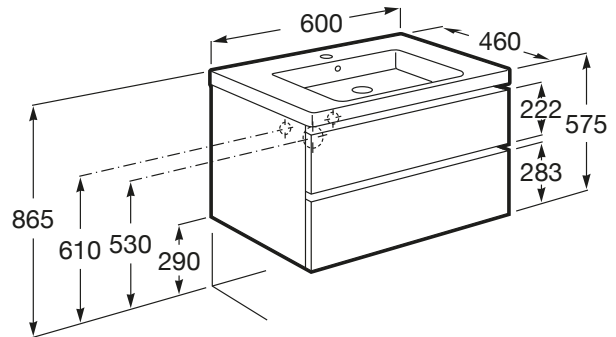

THE GAP

Unik (mueble base de dos cajones con lavabo plus centrado)

MEDIDAS

Longitud	600 mm
Anchura	460 mm
Altura	575 mm

COLORES Y ACABADOS

434 Fresno nórdico

PVPR (IVA INCLUIDO)

635,25 €

DIBUJOS TÉCNICOS

CARACTERÍSTICAS

Unik - Conjunto de mueble base de dos cajones con lavabo plus centrado.
No incluye patas ni grifería.

Material / Lavabo: Porcelana

Material / Mueble base: Tablero de particulas

Medidas / Lavabo y mueble / Altura (mm): 60

Mueble base / Combinación de puertas y cajones: 2 Cajones

Mueble base / Separadores internos

Mueble base / Sistema de apertura y cierre: Cajones con cierre amortiguado